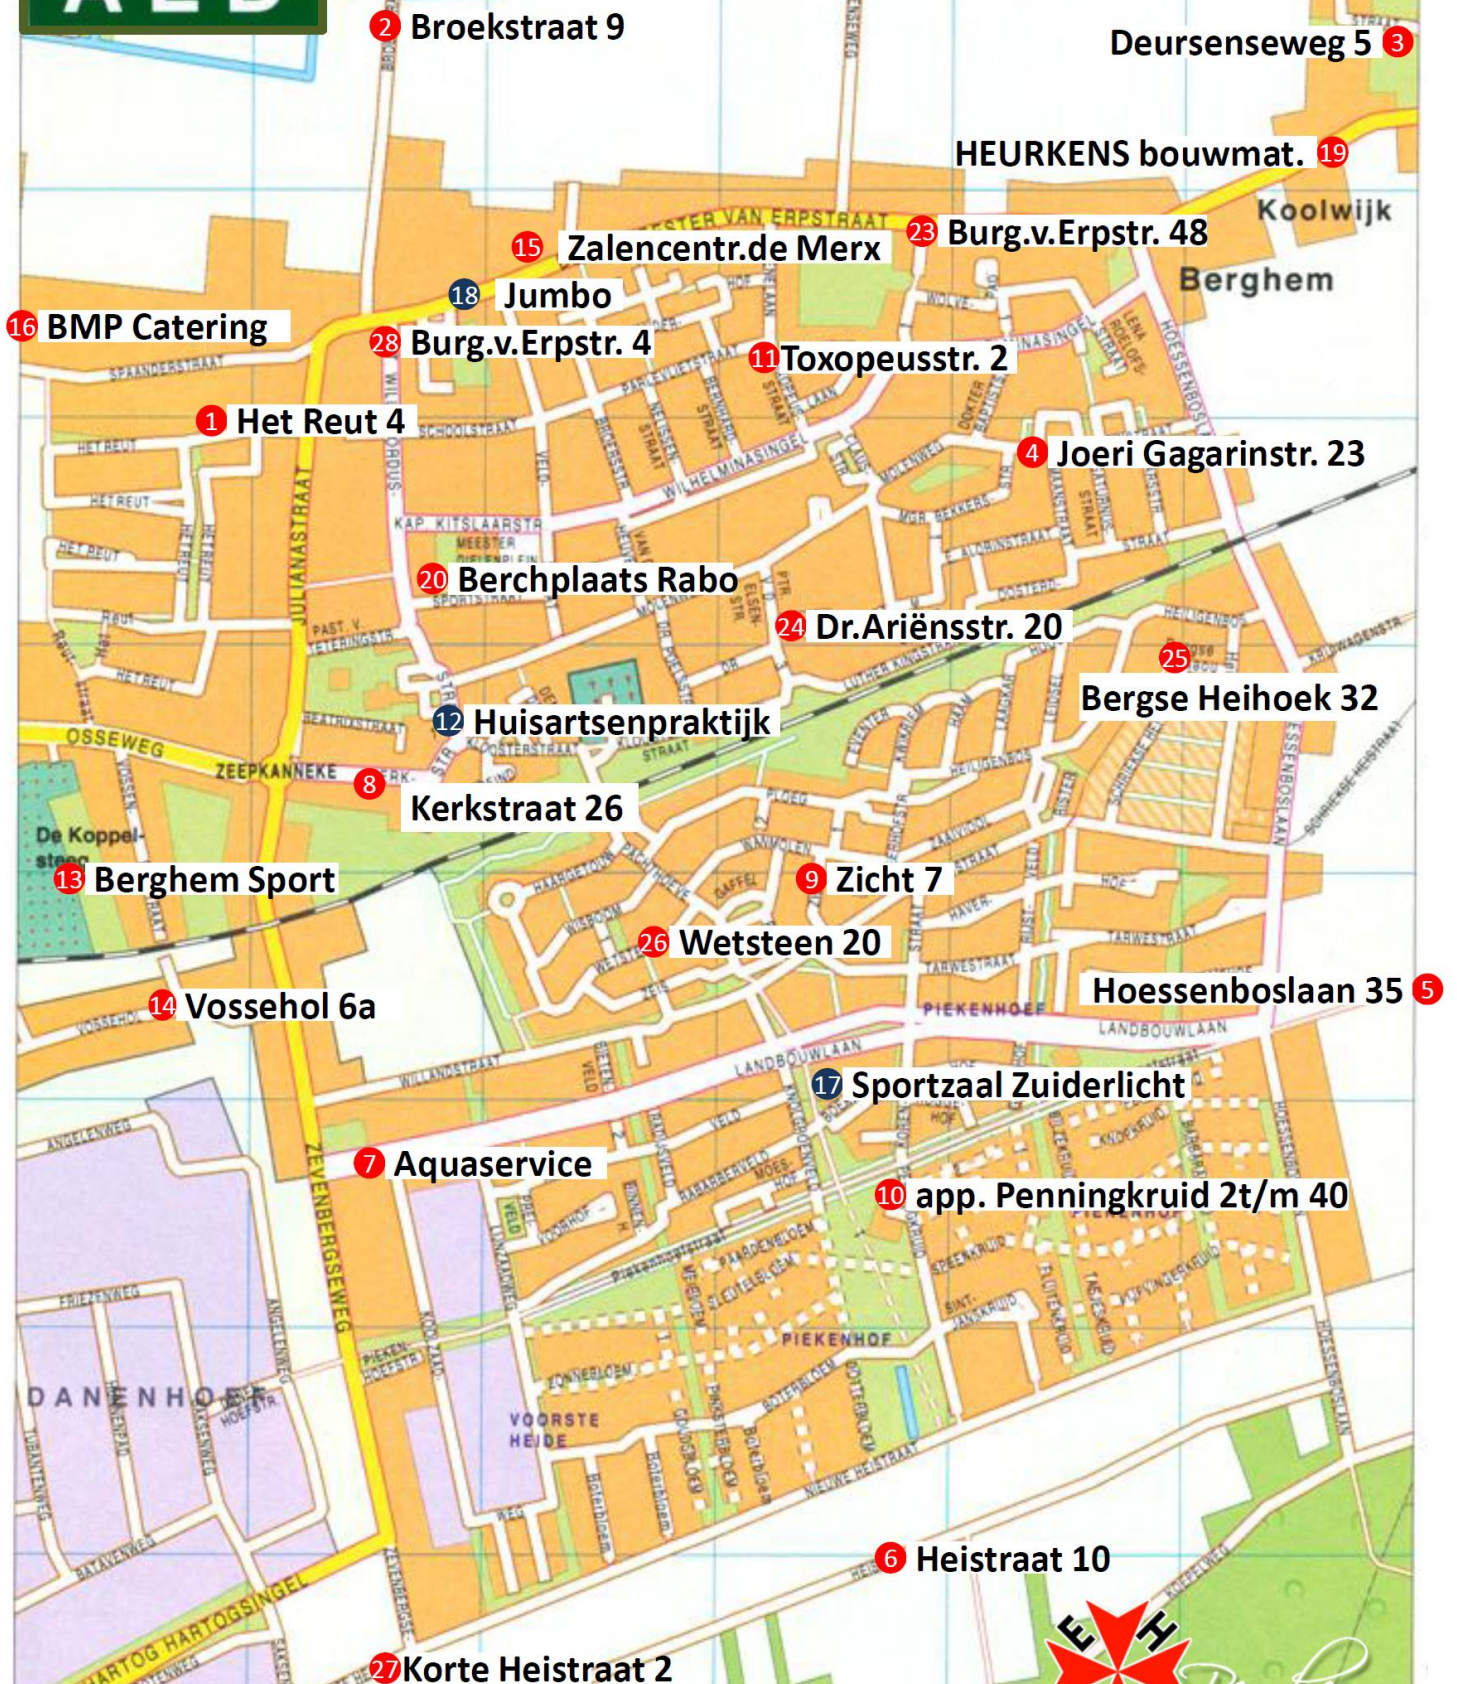

AED in Berghem

● Blauw alleen maar bereikbaar als de zaak open is
● Rood altijd bereikbaar