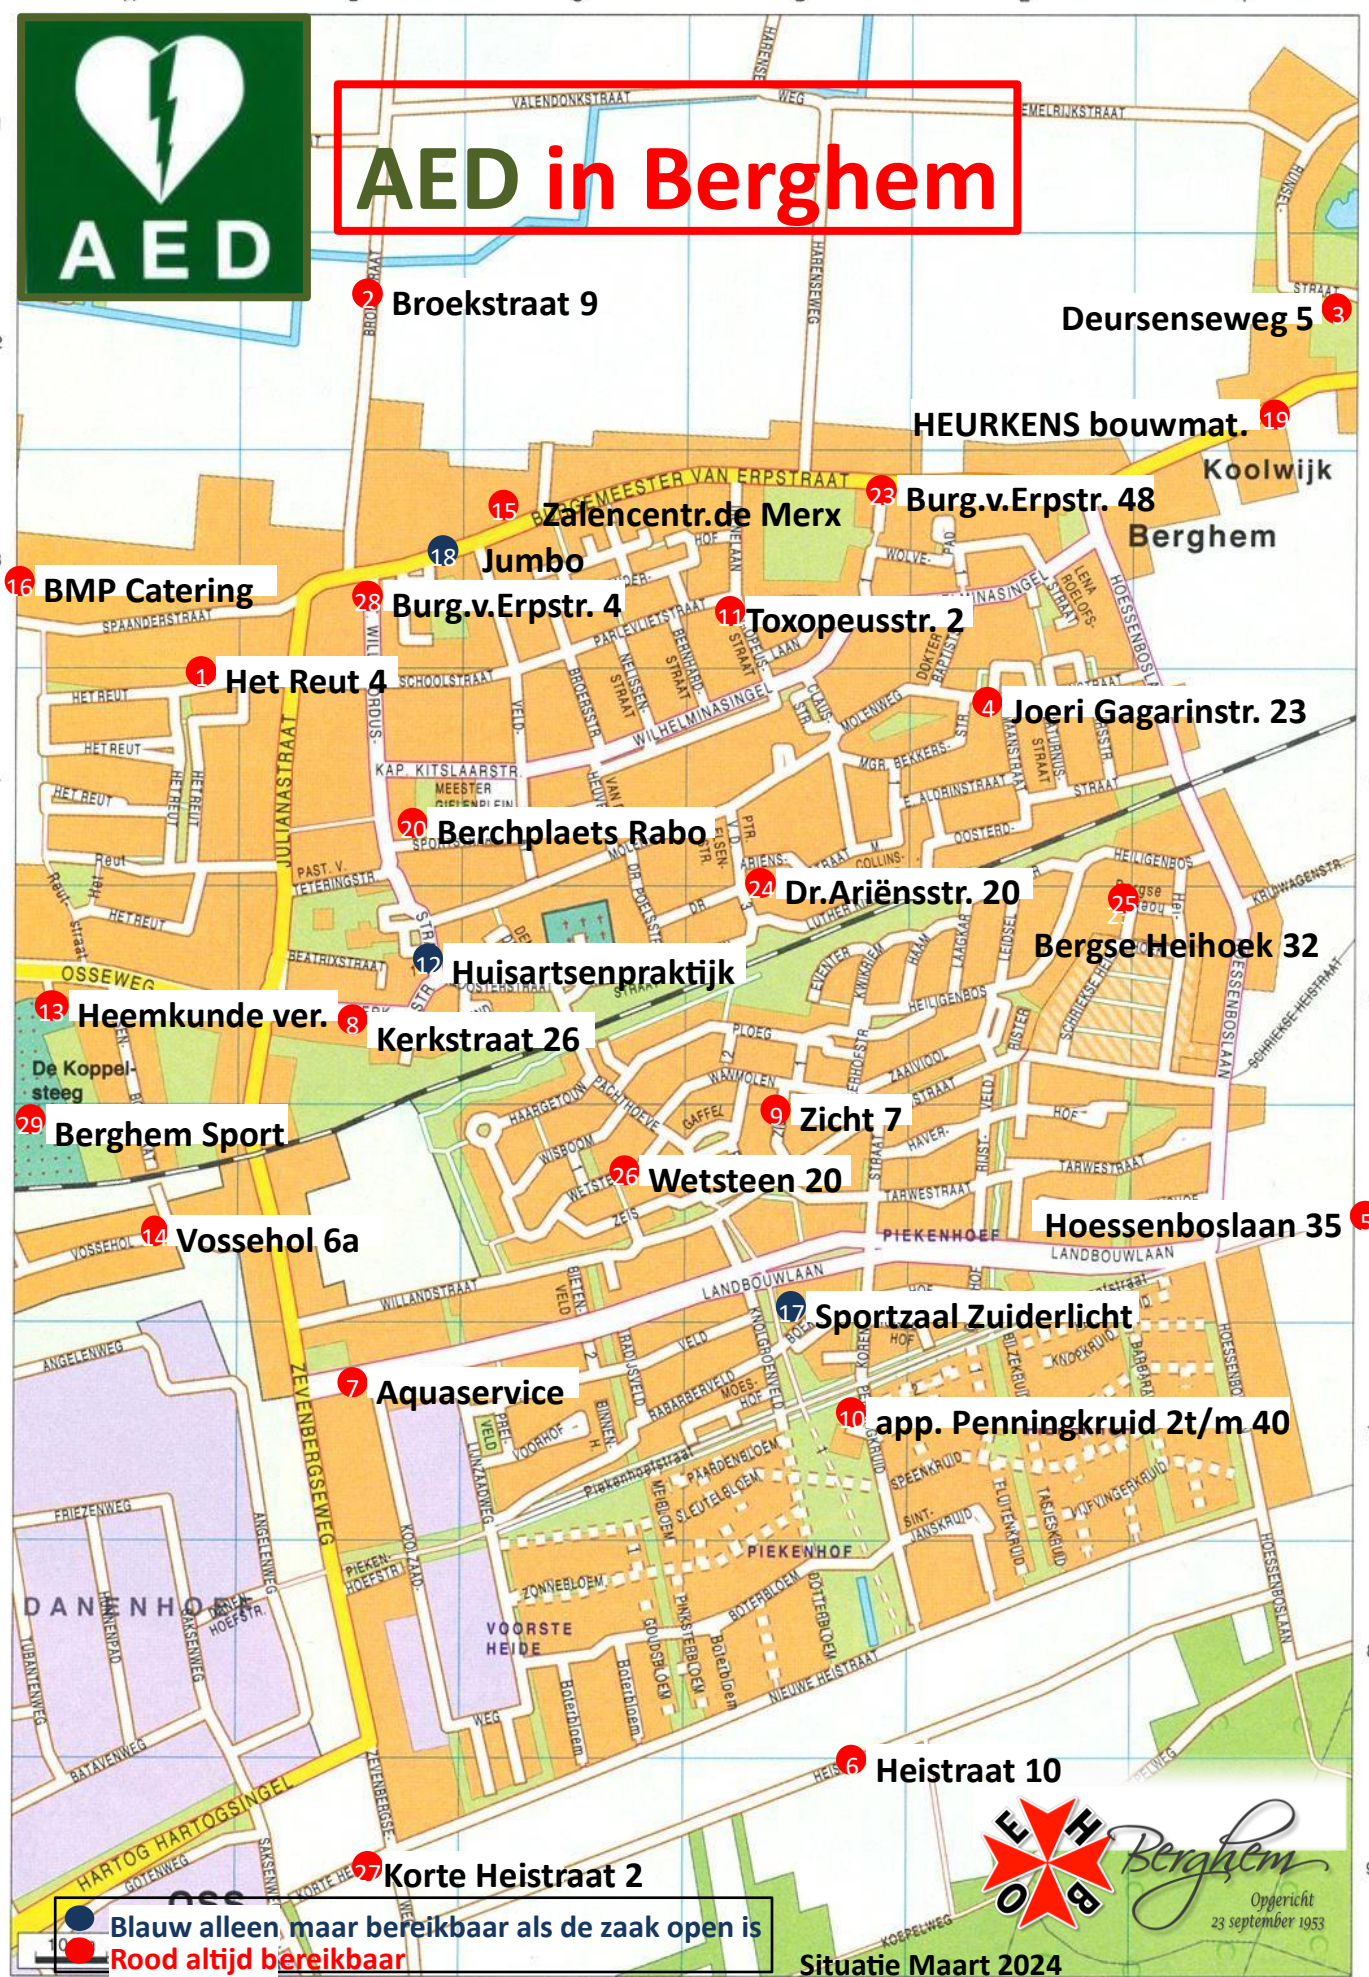

# AED in Berghem

● Blauw alleen, maar bereikbaar als de zaak open is  
● Rood altijd bereikbaar

Situatie Maart 2024